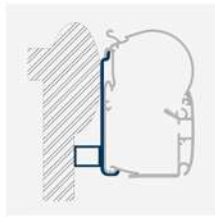

DOMETIC AWNING ADAPTERS – WALL AWNINGS PERFECTWALL 1000 + 1500 + 1750

Flat Adapter

Eura Mobil

Hymer Camp

Hymer Van. B2

Laika ECOVIP

Rapido 2007, 8, 9

Bürstner Square.
Hobby