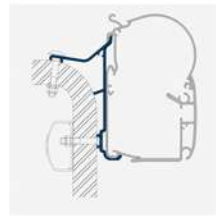

DOMETIC AWNING ADAPTERS – WALL AWNINGS PERFECTWALL 1000 + 1500 + 1750

Flat Adapter

Eura Mobil

Hymer Camp

Hymer Van. B2

Laika ECOVIP

Rapido 2007, 8, 9

Bürstner Square.
Hobby